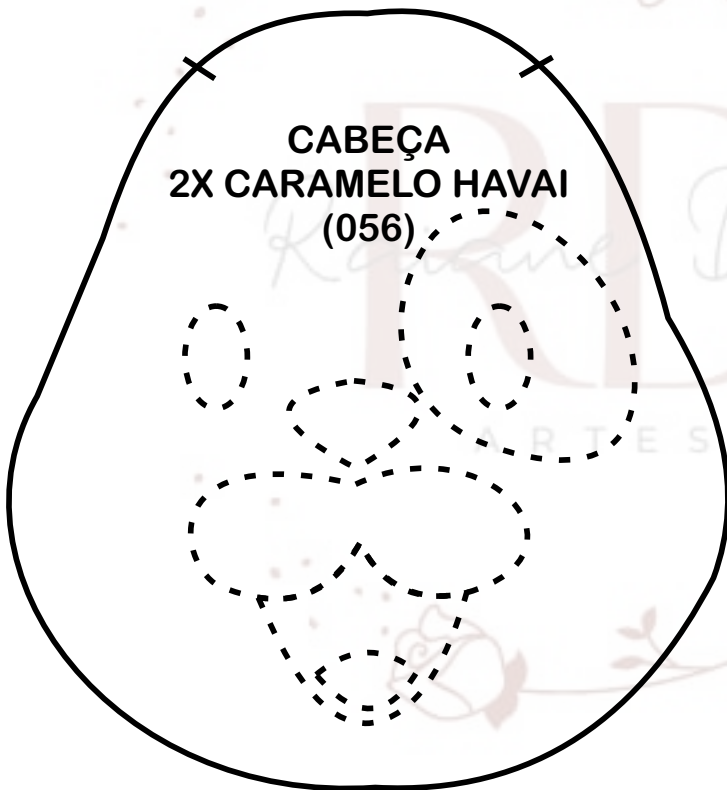

DOG

ORELHA
1X CAMELO
(DUBLADO)
(058)

ORELHA
1X CAMELO
(DUBLADO)
(058)

OLHOS
1X PRETO (CADA)
(034)

FOCINHO
2X BRANCO
(035)
1X E.V.A

NARIZ
1X MARROM
(025)

BOCA
1X PRETO
(034)

LÍNGUA
1X VERMELHO SICÍLIA
(094)

CABEÇA
2X CAMELO HAVAI
(056)

MANCHA OLHO
1X CAMELO
(058)

POR ARLISSON ALEXANDRE

Live com passo a passo Facebook Artesanato da Jana Andrade